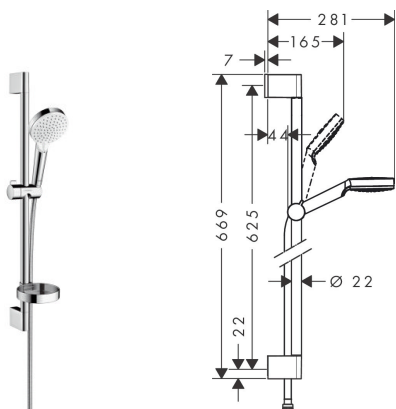

HANSGROHE · CROMETTA · håndbruserarrangement · 650mm/1,6m sl · m/stang/sl
· hvid/forkr

Identifikation

Vvsnummer	737719770
Leverandørens varenummer	26535400
GTIN/EAN	4011097792026

Produktstatus

Status	Godkendt til publicering
Gyldig fra	2016-04-14

Generelt

Artikeltype	Produkt
Produktnavn	håndbruserarrangement
Varebetegnelse (BK)	håndbruserarrangement
Dimension (BK)	650mm/1,6m sl
Farve	chrome;white
Farvevariant	hvid/forkr
Type (BK)	9 l/min
Variant (BK)	m/stang/sl
Brand	HANSGROHE
Produktserie	CROMETTA
Producentens typebetegnelse	1Jet EcoSmart
Marketingtekst	EcoSmart, QuickClean, XXL Performance
Fakturatekst	HG Crometta 1jet Eco 9l Unica Sæt 65cm
Oprindelsesland	Tyskland

Toldpositionsnummer	39249000
UNSPSC nummer	30181503
Nettovægt	0,85 kg

Specifikationer

ETIM-klasskode	Glidestangskombination (EC010109)
Længde af brusestang	669 mm
Grundfarve	Andet
Med glide og hængselsstykke	Nej
Med håndbruser	Ja
Med hovedbruser	Nej
Med slange	Ja
Længde af bruserslange	1600 mm
Med lotion dispenser	Nej
Med ring deposition	Nej
Med svampekurv	Nej
Med sæbeskål	Nej
Med hylde	Nej
Egnet til hjørnemontering	Nej
Skjult befæstigelse	Ja
Med monteringsmateriale	Ja
Højdeindstillelig monteringspunkter	Nej